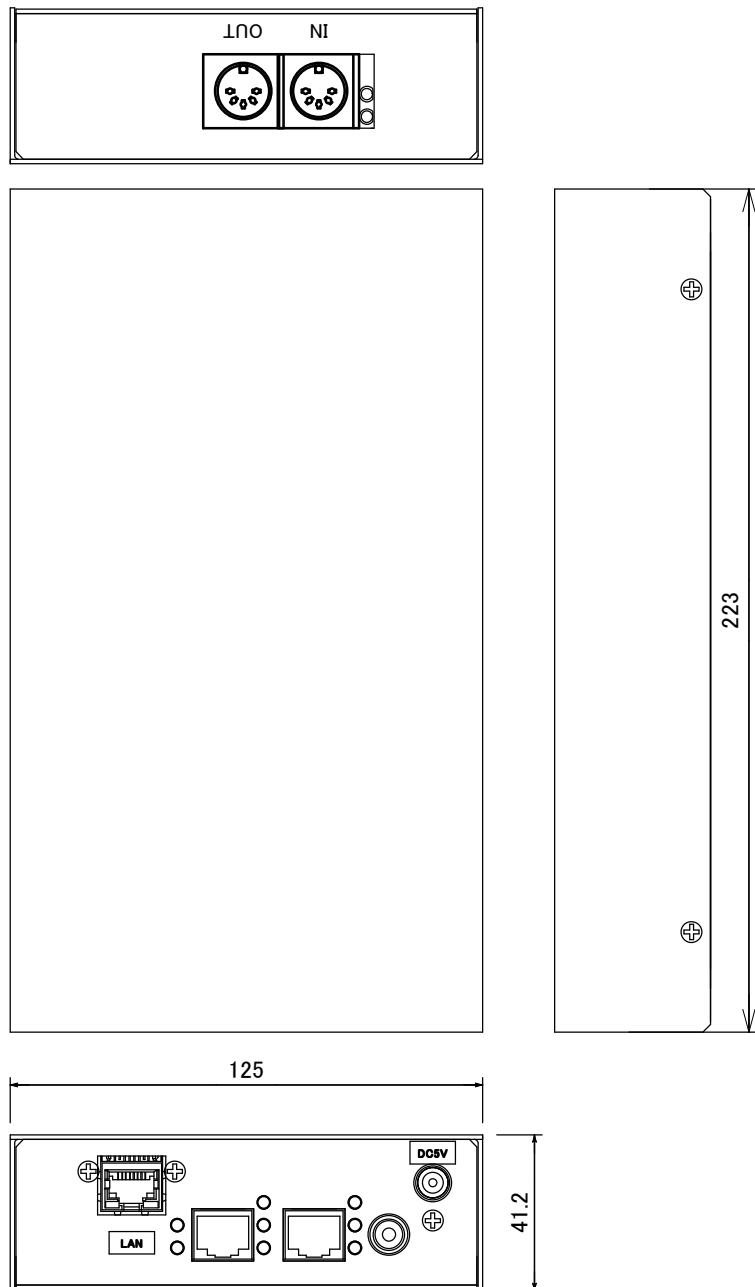

M-BOX MIDI (エムボックス ミディ)

MBX-100MIDI

■ 概要

MIDI制御端子を備えた音響機器をPCからLANで制御する為のインターフェースボックスです。LAN制御端子のないミキサーなどをLAN/MIDI変換することによりネットワークを介してパソコンなどから制御することが可能になります。

■ 仕様

電源 : DC 5V 2A (付属ACアダプタより供給)
仕上 : 三価クロメイトメッキ
材質 : SPCC t: 1.2
寸法 : 125W × 42H × 223D

■ 入出力

MIDI制御 : 入力1系統 出力1系統
LAN制御 : 1系統 (TCP/IP)

■ 外観図

単位:mm 尺度:1/2

本仕様、外観は改良のため予告なく変更する場合があります。