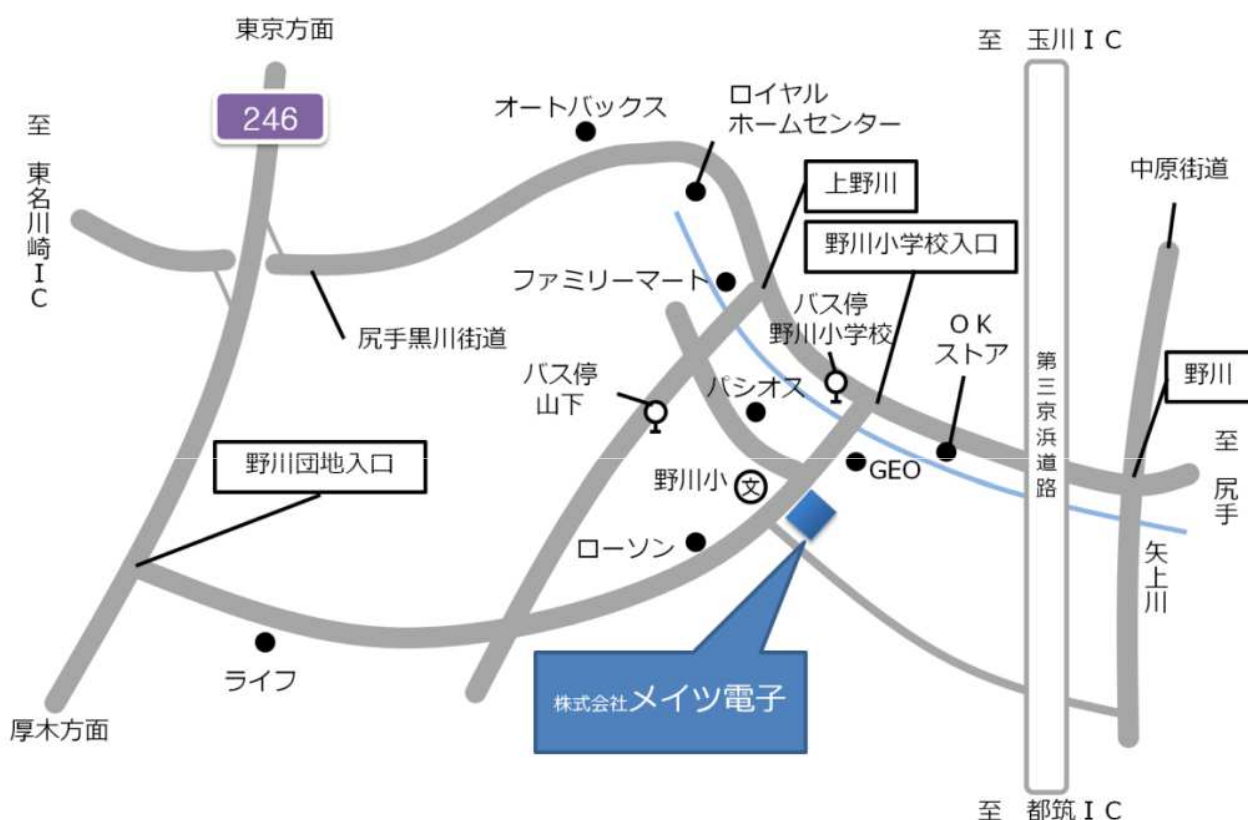

## ■最寄り駅よりのご案内

武蔵小杉駅【JR 南武線／東急東横線】	梶が谷駅【東急田園都市線】
東急バス 野川台公園行き（杉 09 系統）にて約 30 分 バス停「野川小学校」下車 徒歩 5 分	東急バス 野川台經由鷺沼行き（梶 01 系統）にて約 20 分 バス停「山下」下車 徒歩 10 分

お車でご来社されるお客様は駐車場の用意がございますので事前にご連絡下さい